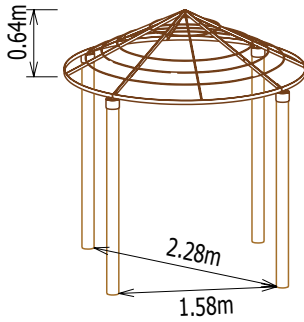

Savannalodge Ø 3,30m :

Dimensions intérieures des savannalodges (entre poteaux)

Savannalodge Ø 2,80m :

Surface = 6 m²