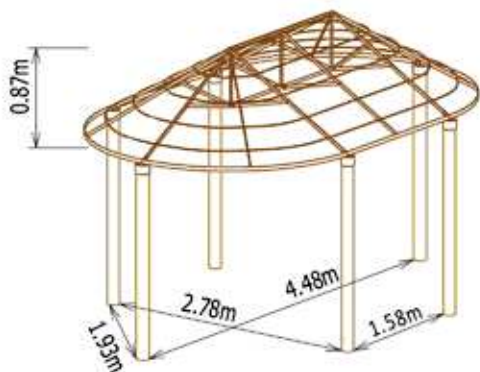

Surface = 10,8 m²

Carbet 2,50 x 2,50m :

Surface = 6,25 m²

Savannalodge 3,30x5,00m :

Surface = 14 m²

Carbet 3,00 x 3,00m :

Surface = 9,00 m²

Détail des kits de TIKI HUTS

DIMENSIONS EXTERIEURES	COMPOSITION DU KIT	HAUTEUR	POIDS Roseau/Makuti
1 x 1,60 m	Nouveauté ! Toiture bois étanche en kit en 2 parties et 12 uiles de couverture plates. Panneaux H 2,10 m x 1,60 m : 2 pleins Panneaux H 2,10 m x 1 m : 2 pleins dont une porte	2,47 m	227 kg
Ø 2 m	Armature métallique ronde Ø 1,60 m 4 équerres de soutien L 22 cm + 8 tuiles + 1 cône Panneaux H 2,10 m x l 1 m : 3 pleins + 1 demi-panneau porte avec comptoir	2,60 m	220 / 200 kg
Ø 2,80 m	Armature métallique en 4 triangles 6 équerres de soutien L 28 cm + 17 tuiles + 1 cône Panneaux H 2,10 m x l 1 m : 3 pleins + 3 demi-panneaux avec comptoir dont 1 demi-panneau porte	2,84 m	347 / 307 Kg
Ø 3,30 m	Armature métallique en 4 triangles 8 équerres de soutien L 22 cm + 27 tuiles + 1 cône Panneaux H 2,10 m x l 1 m : 4 pleins + 4 demi-panneaux avec comptoir dont 1 demi-panneau porte	2,97 m	485 / 423 Kg
Ø 4 m panneaux larges	Armature métallique en 4 triangles 6 équerres de soutien L 28 cm + 40 tuiles + 1 cône Panneaux H 2,10 m x l 1,60 m : 6 demi-panneaux avec comptoir dont 1 demi-panneau porte	3,17 m	520 / 430 Kg
Ø 5 m panneaux larges	Armature métallique en 6 triangles 8 équerres de soutien L 28 cm + 69 tuiles + 1 cône Panneaux H 2,10 m x l 1,60 m : 8 demi-panneaux avec comptoir dont 1 demi-panneau porte	3,43 m	784 / 625 Kg
Ø 6,50 m	Armature métallique en 8 triangles 8 têtes de poteaux + 128 tuiles + 1 cône 8 mâts Ø 14 cm x 3 m Panneaux H 2,25 m x l 1,70 m : 8 demi-panneaux avec comptoir dont 1 demi-panneau porte	3,89 m	1846 / 1551 kg
Ø 8 m	Armature métallique en 10 triangles 10 têtes de poteaux + 193 tuiles + 1 cône 10 mâts Ø 14 cm x 3 m Panneaux H 2,25 m x l 1,70 m : 10 demi-panneaux avec comptoir dont 1 demi-panneau porte	4,31 m	2520 / 2076 kg