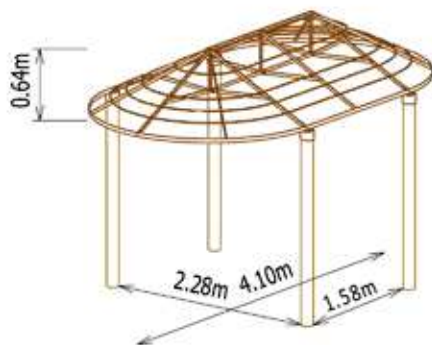

Savannalodge 2,80x4,50m :

Savannalodge 3,30x5,00m :

Surface = 10,8 m²