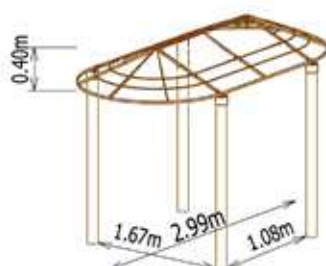

Surface = 7 m²

Savannalodge 4,00x6,00m :

Surface = 20,5 m²

Savannalodge 2,30x3,50m : Version 4 mâts latéraux

Surface = 8 m²

Savannalodge 5,00x7,00m :

Surface = 29,5 m²

Savannalodge 2,80x4,50m :

DIMENSIONS EXTERIEURES	COMPOSITION DU KIT	HAUTEUR	POIDS Roseau/Makuti
1 x 1,60 m	Nouveauté ! Toiture bois étanche en kit en 2 parties et 12 uiles de couverture plates. Panneaux H 2,10 m x 1,60 m : 2 pleins Panneaux H 2,10 m x 1 m : 2 pleins dont une porte	2,47 m	227 kg
Ø 2 m	Armature métallique ronde Ø 1,60 m 4 équerres de soutien L 22 cm + 8 tuiles + 1 cône Panneaux H 2,10 m x l 1 m : 3 pleins + 1 demi-panneau porte avec comptoir	2,60 m	220 / 200 kg
Ø 2,80 m	Armature métallique en 4 triangles 6 équerres de soutien L 28 cm + 17 tuiles + 1 cône Panneaux H 2,10 m x l 1 m : 3 pleins + 3 demi-panneaux avec comptoir dont 1 demi-panneau porte	2,84 m	347 / 307 Kg
Ø 3,30 m	Armature métallique en 4 triangles 8 équerres de soutien L 22 cm + 27 tuiles + 1 cône Panneaux H 2,10 m x l 1 m : 4 pleins + 4 demi-panneaux avec comptoir dont 1 demi-panneau porte	2,97 m	485 / 423 Kg
Ø 4 m panneaux larges	Armature métallique en 4 triangles 6 équerres de soutien L 28 cm + 40 tuiles + 1 cône Panneaux H 2,10 m x l 1,60 m : 6 demi-panneaux avec comptoir dont 1 demi-panneau porte	3,17 m	520 / 430 Kg
Ø 5 m panneaux larges	Armature métallique en 6 triangles 8 équerres de soutien L 28 cm + 69 tuiles + 1 cône Panneaux H 2,10 m x l 1,60 m : 8 demi-panneaux avec comptoir dont 1 demi-panneau porte	3,43 m	784 / 625 Kg
Ø 6,50 m	Armature métallique en 8 triangles 8 têtes de poteaux + 128 tuiles + 1 cône 8 mâts Ø 14 cm x 3 m Panneaux H 2,25 m x l 1,70 m : 8 demi-panneaux avec comptoir dont 1 demi-panneau porte	3,89 m	1846 / 1551 kg
Ø 8 m	Armature métallique en 10 triangles 10 têtes de poteaux + 193 tuiles + 1 cône 10 mâts Ø 14 cm x 3 m Panneaux H 2,25 m x l 1,70 m : 10 demi-panneaux avec comptoir dont 1 demi-panneau porte	4,31 m	2520 / 2076 kg