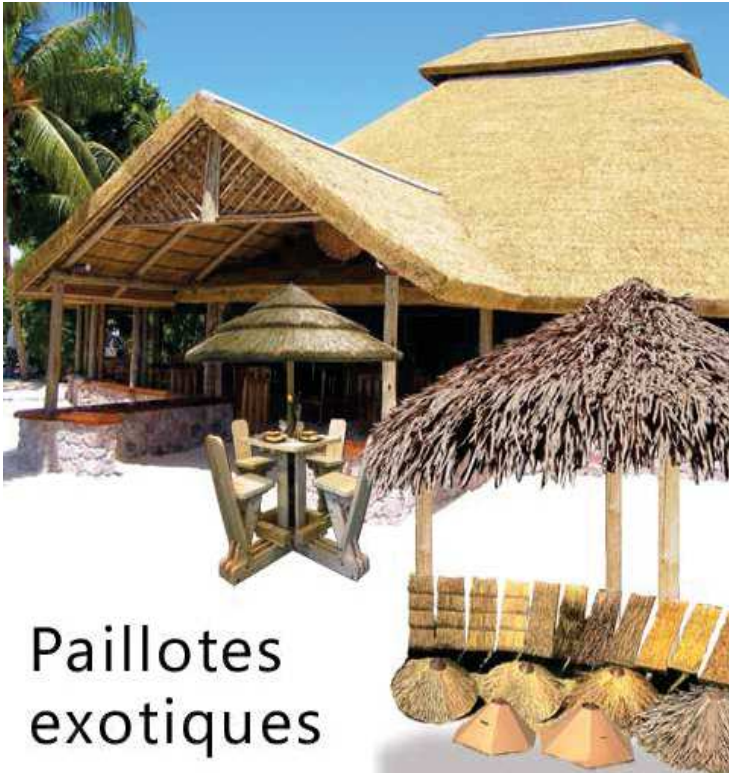

Pailloles exotiques

A tous de la gamme pailloles exotiques :

- Exotisme, qualité et choix de tuiles de chaume,
- Tenue dans le temps et résistance aux intempéries,
- Facilité et rapidité de montage,
- Aucun entretien !