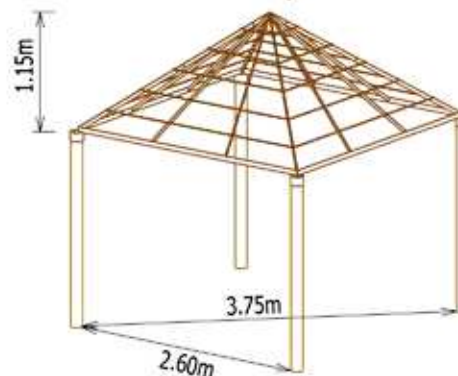

Surface = 10,8 m²

Carbet 2,50 x 2,50m :

Surface = 6,25 m²

Savannalodge 3,30x5,00m :

Surface = 14 m²

Carbet 3,00 x 3,00m :

Surface = 9,00 m²

Détail des kits de TIKI HUTS

DIMENSIONS EXTERIEURES	COMPOSITION DU KIT	HAUTEUR	POIDS Roseau/Makuti
1 x 1,60 m	Nouveauté ! Toiture bois étanche en kit en 2 parties et 12 uiles de couverture plates. Panneaux H 2,10 m x 1,60 m : 2 pleins Panneaux H 2,10 m x 1 m : 2 pleins dont une porte	2,47 m	227 kg
Ø 2 m	Armature métallique ronde Ø 1,60 m 4 équerres de soutien L 22 cm + 8 tuiles + 1 cône Panneaux H 2,10 m x l 1 m : 3 pleins + 1 demi-panneau porte avec comptoir	2,60 m	220 / 200 kg
Ø 2,80 m	Armature métallique en 4 triangles 6 équerres de soutien L 28 cm + 17 tuiles + 1 cône Panneaux H 2,10 m x l 1 m : 3 pleins + 3 demi-panneaux avec comptoir dont 1 demi-panneau porte	2,84 m	347 / 307 Kg
Ø 3,30 m	Armature métallique en 4 triangles 8 équerres de soutien L 22 cm + 27 tuiles + 1 cône Panneaux H 2,10 m x l 1 m : 4 pleins + 4 demi-panneaux avec comptoir dont 1 demi-panneau porte	2,97 m	485 / 423 Kg
Ø 4 m panneaux larges	Armature métallique en 4 triangles 6 équerres de soutien L 28 cm + 40 tuiles + 1 cône Panneaux H 2,10 m x l 1,60 m : 6 demi-panneaux avec comptoir dont 1 demi-panneau porte	3,17 m	520 / 430 Kg
Ø 5 m panneaux larges	Armature métallique en 6 triangles 8 équerres de soutien L 28 cm + 69 tuiles + 1 cône Panneaux H 2,10 m x l 1,60 m : 8 demi-panneaux avec comptoir dont 1 demi-panneau porte	3,43 m	784 / 625 Kg
Ø 6,50 m	Armature métallique en 8 triangles 8 têtes de poteaux + 128 tuiles + 1 cône 8 mâts Ø 14 cm x 3 m Panneaux H 2,25 m x l 1,70 m : 8 demi-panneaux avec comptoir dont 1 demi-panneau porte	3,89 m	1846 / 1551 kg
Ø 8 m	Armature métallique en 10 triangles 10 têtes de poteaux + 193 tuiles + 1 cône 10 mâts Ø 14 cm x 3 m Panneaux H 2,25 m x l 1,70 m : 10 demi-panneaux avec comptoir dont 1 demi-panneau porte	4,31 m	2520 / 2076 kg