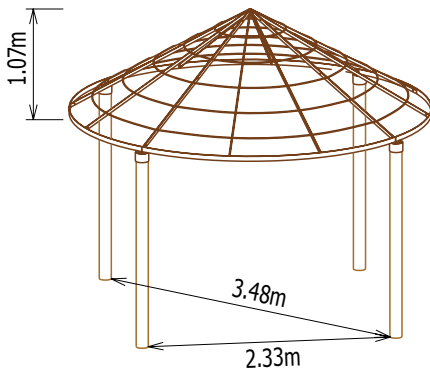

Options des savannalodges : Platines de fixation

A visser savannalodges toutes dimensions sauf 6,50 et 8 m : 25 cm de coté x H. 15 cm Ø 12 cm. Réf. 250/5/120
 Autoportantes pour savannalodges jusqu'à 3,30 m : 60 cm de coté x H. 40 cm Ø 12 cm Réf. 600/6/120

Dimensions intérieures des savannalodges (entre poteaux)

Savannalodge Ø 2,80m :

Surface = 6 m²

Savannalodge Ø 5,00m :

Surface int. = 19,5 m²

Savannalodge Ø 3,30m :

Surface = 8,5 m²

Savannalodge Ø 6,50m :

Surface = 33 m²

Savannalodge Ø 4,00m (4 poteaux) :

Surface = 12,5 m²

Savannalodge Ø 8,00m :

Surface = 50 m²

Savannalodge Ø 4,00m (6 poteaux) :

Surface = 12,5 m²

Savannalodge 2,30x3,50m : Version 2 mâts centraux