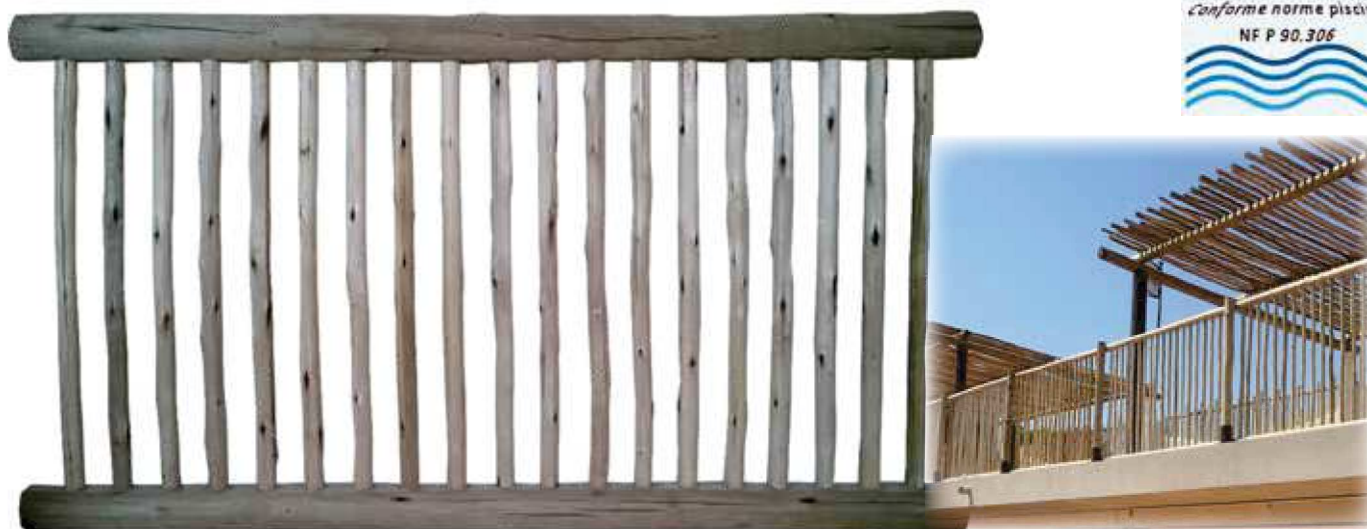

CLOTURE SANDTON

Clôtures très naturelles, traversées par 2 tiges galvanisées décorées de corde naturelle, ce qui leur donne une certaine souplesse pour les arrondir ou faire un angle selon l'utilisation.

BRISE-VUE UPPINGTON

Rondins irréguliers et serrés, fixés sur 2 lisses bois haute et basse..

BRISE-VUE PRETORIA

Rondins tressés. Pose possible dans les 2 sens.

GARDE-CORPS KENSINGTON

Garde-corps ou balustrade.

BRISE-VUE KIMBERLEY

Rondins irréguliers et lames de pin brut, fixés sur 2 traverses haute et basse...

CLOTURE CLIFTON

PORTILLON PISCINE

ENSEMBLES REPAS

DURBAN 1

DURBAN 5

DURBAN 7