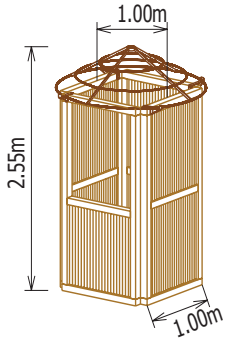

DIMENSIONS EXTERIEURES	COMPOSITION DU KIT	HAUTEUR	POIDS Roseau/Makuti
1 x 1,60 m	Nouveauté ! Toiture bois étanche en kit en 2 parties et 12 uiles de couverture plates. Panneaux H 2,10 m x 1,60 m : 2 pleins Panneaux H 2,10 m x 1 m : 2 pleins dont une porte	2,47 m	227 kg
Ø 2 m	Armature métallique ronde Ø 1,60 m 4 équerres de soutien L 22 cm + 8 tuiles + 1 cône Panneaux H 2,10 m x l 1 m : 3 pleins + 1 demi-panneau porte avec comptoir	2,60 m	220 / 200 kg
Ø 2,80 m	Armature métallique en 4 triangles 6 équerres de soutien L 28 cm + 17 tuiles + 1 cône Panneaux H 2,10 m x l 1 m : 3 pleins + 3 demi-panneaux avec comptoir dont 1 demi-panneau porte	2,84 m	347 / 307 Kg
Ø 3,30 m	Armature métallique en 4 triangles 8 équerres de soutien L 22 cm + 27 tuiles + 1 cône Panneaux H 2,10 m x l 1 m : 4 pleins + 4 demi-panneaux avec comptoir dont 1 demi-panneau porte	2,97 m	485 / 423 Kg
Ø 4 m panneaux larges	Armature métallique en 4 triangles 6 équerres de soutien L 28 cm + 40 tuiles + 1 cône Panneaux H 2,10 m x l 1,60 m : 6 demi-panneaux avec comptoir dont 1 demi-panneau porte	3,17 m	520 / 430 Kg
Ø 5 m panneaux larges	Armature métallique en 6 triangles 8 équerres de soutien L 28 cm + 69 tuiles + 1 cône Panneaux H 2,10 m x l 1,60 m : 8 demi-panneaux avec comptoir dont 1 demi-panneau porte	3,43 m	784 / 625 Kg
Ø 6,50 m	Armature métallique en 8 triangles 8 têtes de poteaux + 128 tuiles + 1 cône 8 mâts Ø 14 cm x 3 m Panneaux H 2,25 m x l 1,70 m : 8 demi-panneaux avec comptoir dont 1 demi-panneau porte	3,89 m	1846 / 1551 kg
Ø 8 m	Armature métallique en 10 triangles 10 têtes de poteaux + 193 tuiles + 1 cône 10 mâts Ø 14 cm x 3 m Panneaux H 2,25 m x l 1,70 m : 10 demi-panneaux avec comptoir dont 1 demi-panneau porte	4,31 m	2520 / 2076 kg

Dimensions intérieures des TIKI HUTS

Tiki Hut Ø 2,00m

Surface int. = 1 m²

Tiki Hut Ø 2,80m

Surface int. = 2,40 m²

Tiki Hut Ø 3,30m

Surface int. = 4,60 m²

Tiki Hut Ø 4,00m