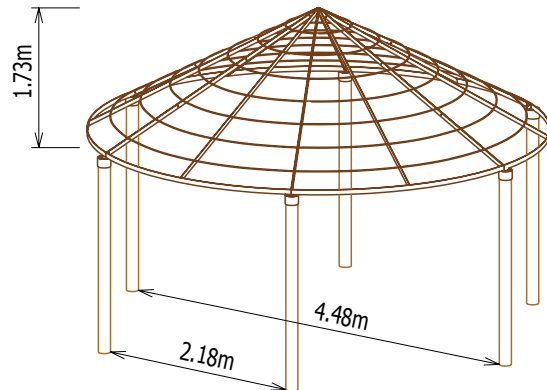

Options des savannalodges : Platines de fixation

A visser savannalodges toutes dimensions sauf 6,50 et 8 m : 25 cm de coté x H. 15 cm Ø 12 cm. Réf. 250/5/120
 Autoportantes pour savannalodges jusqu'à 3,30 m : 60 cm de coté x H. 40 cm Ø 12 cm Réf. 600/6/120

Dimensions intérieures des savannalodges (entre poteaux)

Savannalodge Ø 2,80m :

Surface = 6 m²

Savannalodge Ø 5,00m :

Surface int. = 19,5 m²

Savannalodge Ø 3,30m :

Surface = 8,5 m²

Savannalodge Ø 6,50m :

Surface = 33 m²

Savannalodge Ø 4,00m (4 poteaux) :

Surface = 12,5 m²

Savannalodge Ø 8,00m :

Surface = 50 m²

Savannalodge Ø 4,00m (6 poteaux) :

Surface = 12,5 m²

Savannalodge 2,30x3,50m : Version 2 mâts centraux