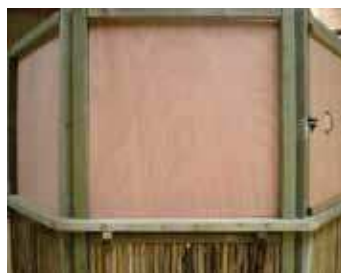

- en contreplaqué marine pour
demi-panneaux d'1,60 m

Réf PFCPM160