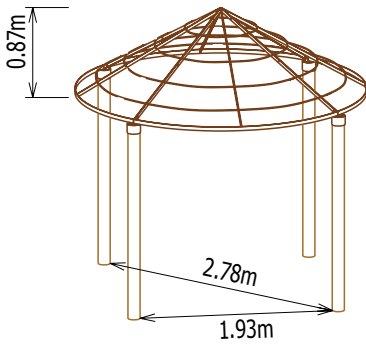

Options des savannalodges : Platines de fixation

A visser savannalodges toutes dimensions sauf 6,50 et 8 m : 25 cm de coté x H. 15 cm Ø 12 cm. Réf. 250/5/120
 Autoportantes pour savannalodges jusqu'à 3,30 m : 60 cm de coté x H. 40 cm Ø 12 cm Réf. 600/6/120

Dimensions intérieures des savannalodges (entre poteaux)

Savannalodge Ø 2,80m :

Surface = 6 m²

Savannalodge Ø 5,00m :

Surface int. = 19,5 m²

Savannalodge Ø 3,30m :

Surface = 8,5 m²

Savannalodge Ø 6,50m :

Surface = 33 m²

Savannalodge Ø 4,00m (4 poteaux) :

Surface = 12,5 m²

Savannalodge Ø 8,00m :

Surface = 50 m²

Savannalodge Ø 4,00m (6 poteaux) :

Surface = 12,5 m²

Savannalodge 2,30x3,50m : Version 2 mâts centraux