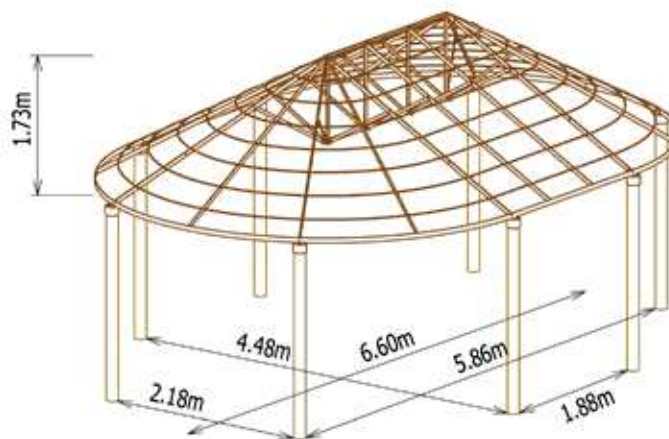

Surface = 7 m²

Savannalodge 4,00x6,00m :

Surface = 20,5 m²

Savannalodge 2,30x3,50m : Version 4 mâts latéraux

Surface = 8 m²

Savannalodge 5,00x7,00m :

Surface = 29,5 m²

Savannalodge 2,80x4,50m :

DIMENSIONS EXTERIEURES	COMPOSITION DU KIT	HAUTEUR	POIDS Roseau/Makuti
1 x 1,60 m	Nouveauté ! Toiture bois étanche en kit en 2 parties et 12 uiles de couverture plates. Panneaux H 2,10 m x 1,60 m : 2 pleins Panneaux H 2,10 m x 1 m : 2 pleins dont une porte	2,47 m	227 kg
Ø 2 m	Armature métallique ronde Ø 1,60 m 4 équerres de soutien L 22 cm + 8 tuiles + 1 cône Panneaux H 2,10 m x l 1 m : 3 pleins + 1 demi-panneau porte avec comptoir	2,60 m	220 / 200 kg
Ø 2,80 m	Armature métallique en 4 triangles 6 équerres de soutien L 28 cm + 17 tuiles + 1 cône Panneaux H 2,10 m x l 1 m : 3 pleins + 3 demi-panneaux avec comptoir dont 1 demi-panneau porte	2,84 m	347 / 307 Kg
Ø 3,30 m	Armature métallique en 4 triangles 8 équerres de soutien L 22 cm + 27 tuiles + 1 cône Panneaux H 2,10 m x l 1 m : 4 pleins + 4 demi-panneaux avec comptoir dont 1 demi-panneau porte	2,97 m	485 / 423 Kg
Ø 4 m panneaux larges	Armature métallique en 4 triangles 6 équerres de soutien L 28 cm + 40 tuiles + 1 cône Panneaux H 2,10 m x l 1,60 m : 6 demi-panneaux avec comptoir dont 1 demi-panneau porte	3,17 m	520 / 430 Kg
Ø 5 m panneaux larges	Armature métallique en 6 triangles 8 équerres de soutien L 28 cm + 69 tuiles + 1 cône Panneaux H 2,10 m x l 1,60 m : 8 demi-panneaux avec comptoir dont 1 demi-panneau porte	3,43 m	784 / 625 Kg
Ø 6,50 m	Armature métallique en 8 triangles 8 têtes de poteaux + 128 tuiles + 1 cône 8 mâts Ø 14 cm x 3 m Panneaux H 2,25 m x l 1,70 m : 8 demi-panneaux avec comptoir dont 1 demi-panneau porte	3,89 m	1846 / 1551 kg
Ø 8 m	Armature métallique en 10 triangles 10 têtes de poteaux + 193 tuiles + 1 cône 10 mâts Ø 14 cm x 3 m Panneaux H 2,25 m x l 1,70 m : 10 demi-panneaux avec comptoir dont 1 demi-panneau porte	4,31 m	2520 / 2076 kg