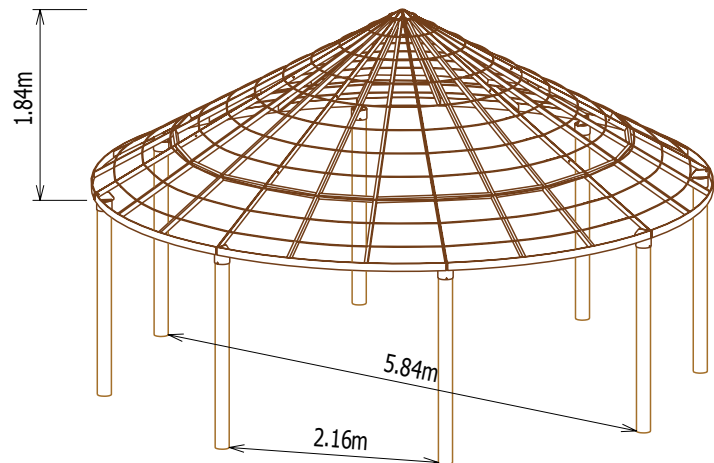

Options des savannalodges : Platines de fixation

A visser savannalodges toutes dimensions sauf 6,50 et 8 m : 25 cm de coté x H. 15 cm Ø 12 cm. Réf. 250/5/120
 Autoportantes pour savannalodges jusqu'à 3,30 m : 60 cm de coté x H. 40 cm Ø 12 cm Réf. 600/6/120

Dimensions intérieures des savannalodges (entre poteaux)

Savannalodge Ø 2,80m :

Surface = 6 m²

Savannalodge Ø 5,00m :

Surface int. = 19,5 m²

Savannalodge Ø 3,30m :

Surface = 8,5 m²

Savannalodge Ø 6,50m :

Surface = 33 m²

Savannalodge Ø 4,00m (4 poteaux) :

Surface = 12,5 m²

Savannalodge Ø 8,00m :

Surface = 50 m²

Savannalodge Ø 4,00m (6 poteaux) :

Surface = 12,5 m²

Savannalodge 2,30x3,50m : Version 2 mâts centraux